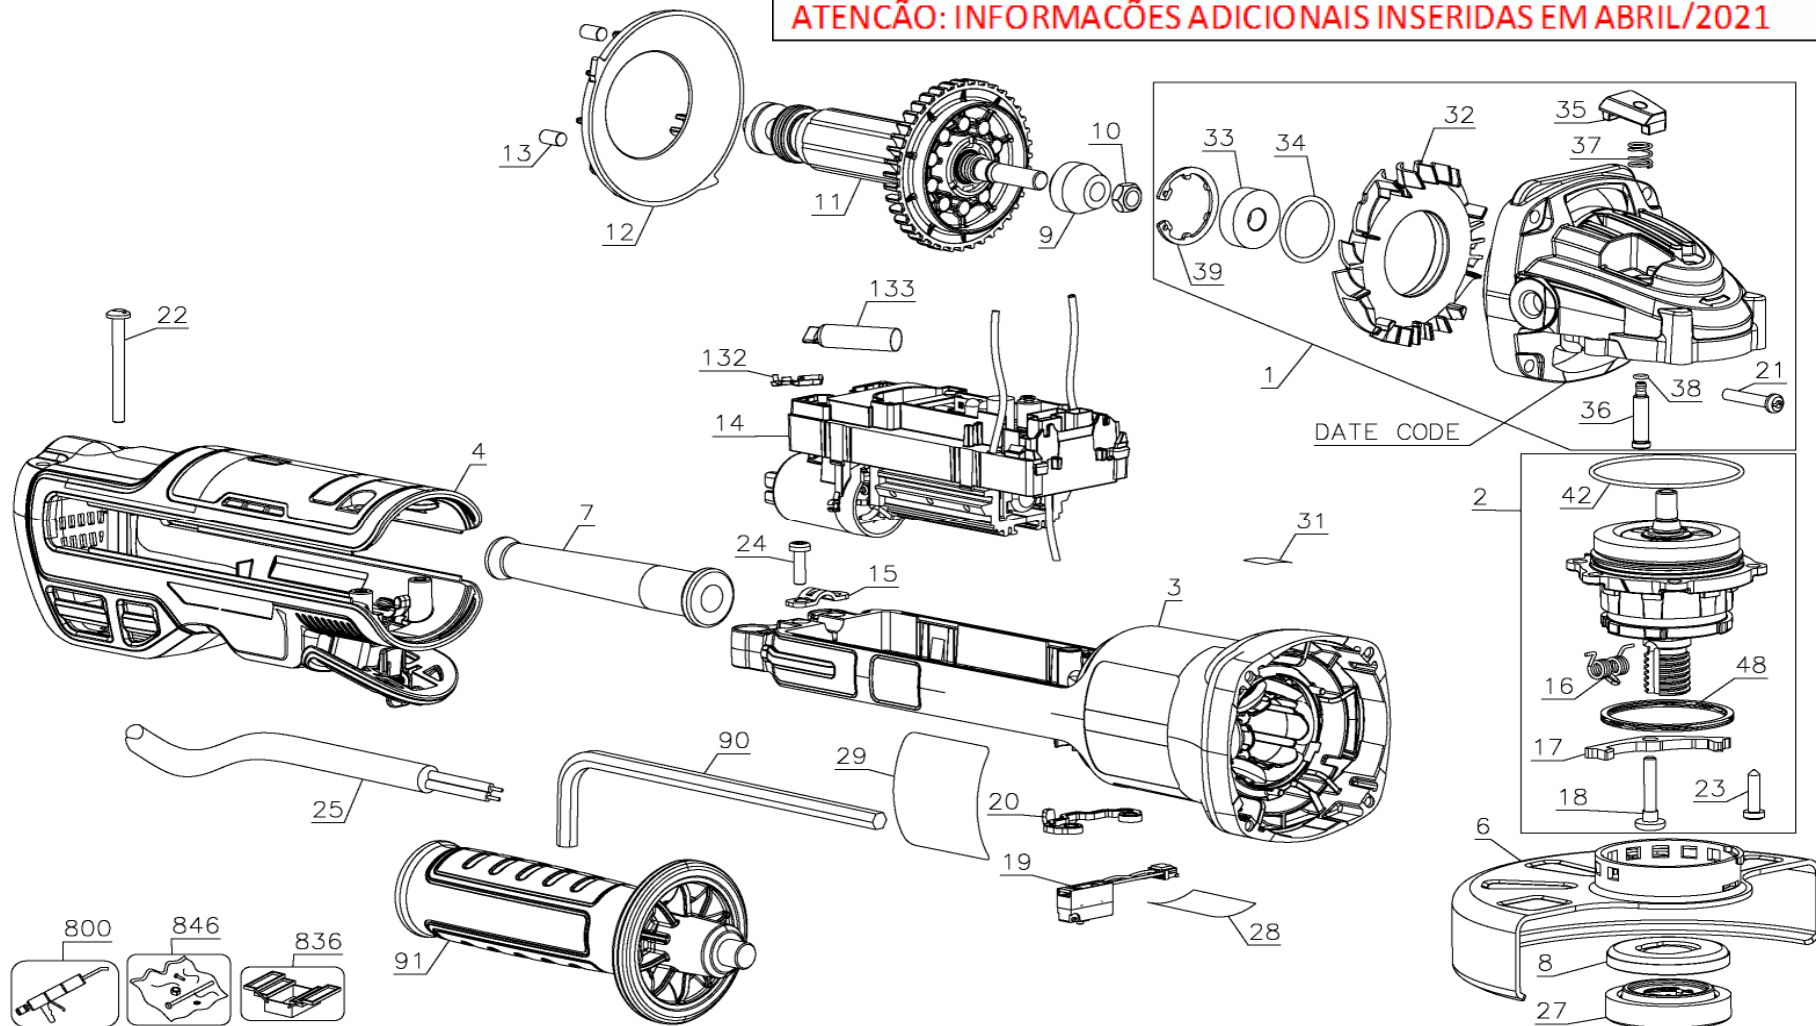

DEWALT

ESMERILHADEIRA .4 1/2" E 5" BRUSHL 1700W

DWE4324-B2
220V TIPO 1

ATENÇÃO: INFORMAÇÕES ADICIONAIS INSERIDAS EM ABRIL/2021

DEWALT

ATRIBUTO TÉCNICO

DWE4324-B2
220V TIPO 1**DEWALT****ATRIBUTO TÉCNICO**

ATRIBUTO	VALOR	UNIDADE
Frequência	50/60	Hertz
Capacidade da placa de identificação	5	Polegada
Velocidade da placa de identificação	10.500	RPM
Tensão da placa de identificação	220	Volts (CA / CC)
Placa de identificação Watts	1700	Watts
Velocidade sem carga	8590	RPM (Min)